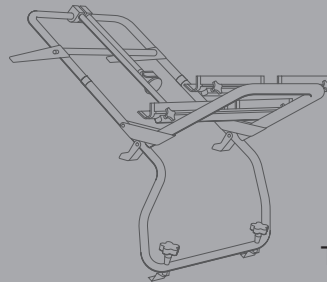

Transporte 12