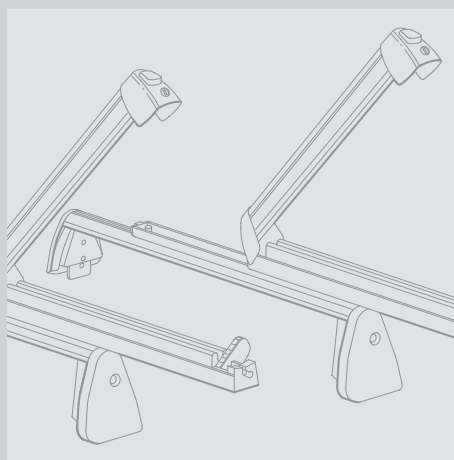

# Listado de precios Accesorios Originales Audi: Audi A4

Página	Artículo	Observaciones	Nº de artículo	Euros
<b>Deporte y Diseño</b>				
4   5	<b>Llanta de aleación de aluminio pulido de 5 brazos, diseño plano<sup>1</sup></b>	8,5 J x 19, para neumáticos 255/35 R 19 Antracita	8K0 071 499 4EE	<b>793,44</b>
		Plata <sup>2</sup>	8K0 071 499 A 8Z8	<b>793,44</b>
	<b>Llanta de aleación de aluminio pulido de 5 brazos, diseño plano<sup>1</sup></b> como llanta con neumático de verano	8,5 J x 19, con neumáticos 255/35 R 19, Dunlop SP Sport Maxx GT Antracita	8K0 073 011 B 4EE	<b>1193,85</b>
		Plata <sup>2</sup>	8K0 073 011 C 8Z8	<b>1193,85</b>
	<b>Llanta de aleación de aluminio de 5 brazos con diseño Rotor</b>	8 J x 18, para neumáticos 245/40 R 18	8K0 071 498 A 8Z8	<b>455,06</b>
	<b>Llanta de aleación de aluminio de 5 brazos con diseño Rotor</b> como llanta con neumático de verano	8 J x 18, con neumáticos 245/40 R 18, Bridgestone Potenza RE 050A	8K0 073 011 A 8Z8	<b>696,42</b>
6   7	<b>Llanta de aleación de aluminio pulido en diseño de 15 radios</b>	8 J x 18, para neumáticos 245/40 R 18	8K0 071 498 1ZL	<b>478,40</b>
	<b>Llanta de aleación de aluminio pulido en diseño de 15 radios</b> como llanta con neumático de verano	8 J x 18, con neumáticos 245/40 R 18, Bridgestone Potenza RE 050A	8K0 073 011 1ZL	<b>729,57</b>
	<b>Llanta de aleación Audi Exclusive en diseño de 7 radios dobles<sup>1</sup></b> como llanta con neumático de verano	8,5 J x 19, con neumáticos 255/35 R 19, Dunlop SP Sport Maxx GT	8K0 073 011 E 1H7	<b>1193,85</b>
	<b>Llanta de invierno de aleación en diseño de 5 brazos</b> (apta para cadenas)	7 J x 17, para neumáticos 225/50 R 17	8K0 071 497 A 8Z8	<b>209,38</b>
		7 J x 16, para neumáticos 225/55 R 16	8K0 071 496 A 8Z8	<b>187,34</b>
<b>Llanta de invierno de aleación en diseño de 5 brazos</b> como llanta con neumático de invierno (apta para cadenas)	7 J x 16, con neumáticos 225/55 R 16, Pirelli W210 Snowsport, apta para cadenas, velocidad máxima tolerable 210 km/h	8K0 073 013 8Z8	<b>373,39</b>	
	7 J x 16, con neumáticos 225/55 R 16, Michelin Pilot Alpin PA3, apta para cadenas, velocidad máxima tolerable 210 km/h izquierda	8K0 073 017 8Z8	<b>380,06</b>	
	derecha	8K0 073 018 8Z8	<b>380,06</b>	
	7 J x 17, con neumáticos 225/50 R 17, Continental Winter Contact TS 810, apta para cadenas, velocidad máxima tolerable 210 km/h	8K0 073 013 A 8Z8	<b>440,04</b>	
	7 J x 17, con neumáticos 225/50 R 17, Dunlop SP Winter Sport 3D, apta para cadenas, velocidad máxima tolerable 210 km/h izquierda	8K0 073 017 A 8Z8	<b>433,40</b>	
		8K0 073 018 A 8Z8	<b>433,40</b>	
	7 J x 17, con neumáticos 225/50 R 17, Michelin Pilot Alpin PA3, apta para cadenas, velocidad máxima tolerable 240 km/h	8K0 073 013 B 8Z8	<b>480,08</b>	