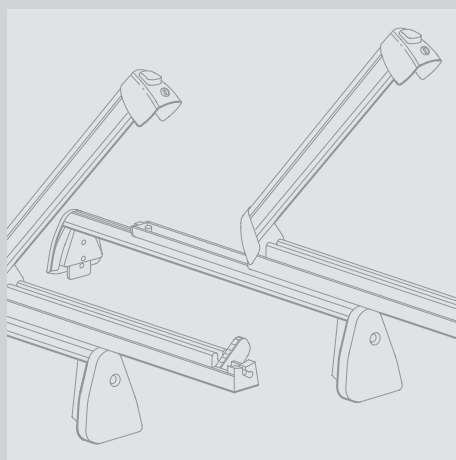

Listado de precios Accesorios Originales Audi: Audi A5